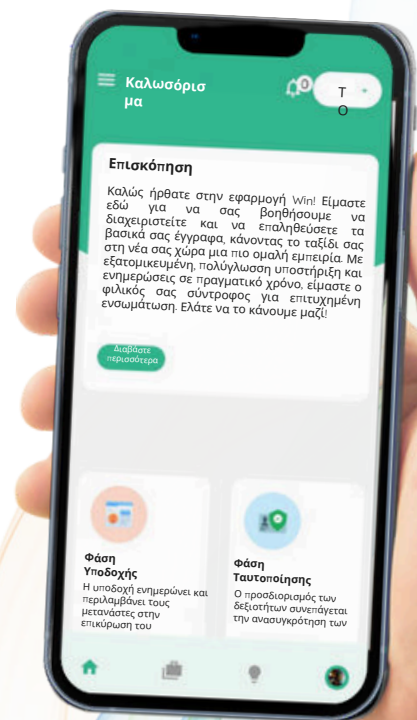

Ελάτε μαζί μας στο WIN-APP!

Διαδραστικές δραστηριότητες

Η εφαρμογή WIN-APP περιλαμβάνει διαδραστικές δραστηριότητες που κάνουν τη διαδικασία επικύρωσης ελκυστική και ευχάριστη. Από κουίζ έως προσομοιώσεις, αυτές οι δραστηριότητες θα βοηθήσουν τους μετανάστες να δοκιμάσουν τις δεξιότητές τους και να αποκτήσουν εμπιστοσύνη στις ικανότητές τους.

Βήμα προς βήμα επικύρωση

Μέσω της εφαρμογής, είναι δυνατό να βοηθηθούν οι μετανάστες στη διαδικασία επικύρωσης βήμα προς βήμα, από την αρχική αξιολόγηση των δεξιοτήτων έως την τελική πιστοποίηση. Οι μετανάστες θα έχουν πρόσβαση σε όλα τα εργαλεία και τους πόρους που απαιτούνται για την ολοκλήρωση της διαδικασίας επικύρωσης.

Ώρες και χρονοδιαγράμματα

Στους μετανάστες παρέχεται ένα χρονοδιάγραμμα σε κάθε στάδιο της διαδικασίας, ώστε να γνωρίζουν τι να περιμένουν και πότε.

Εργαλεία και πόροι

Το WIN-APP παρέχει στους μετανάστες όλα τα εργαλεία και τους πόρους που απαιτούνται για την επιτυχή ολοκλήρωση της διαδικασίας επικύρωσης. Από εργαλεία αυτοαξιολόγησης μέχρι υλικά μελέτης, τα έχουμε όλα χρειάζεσαι.